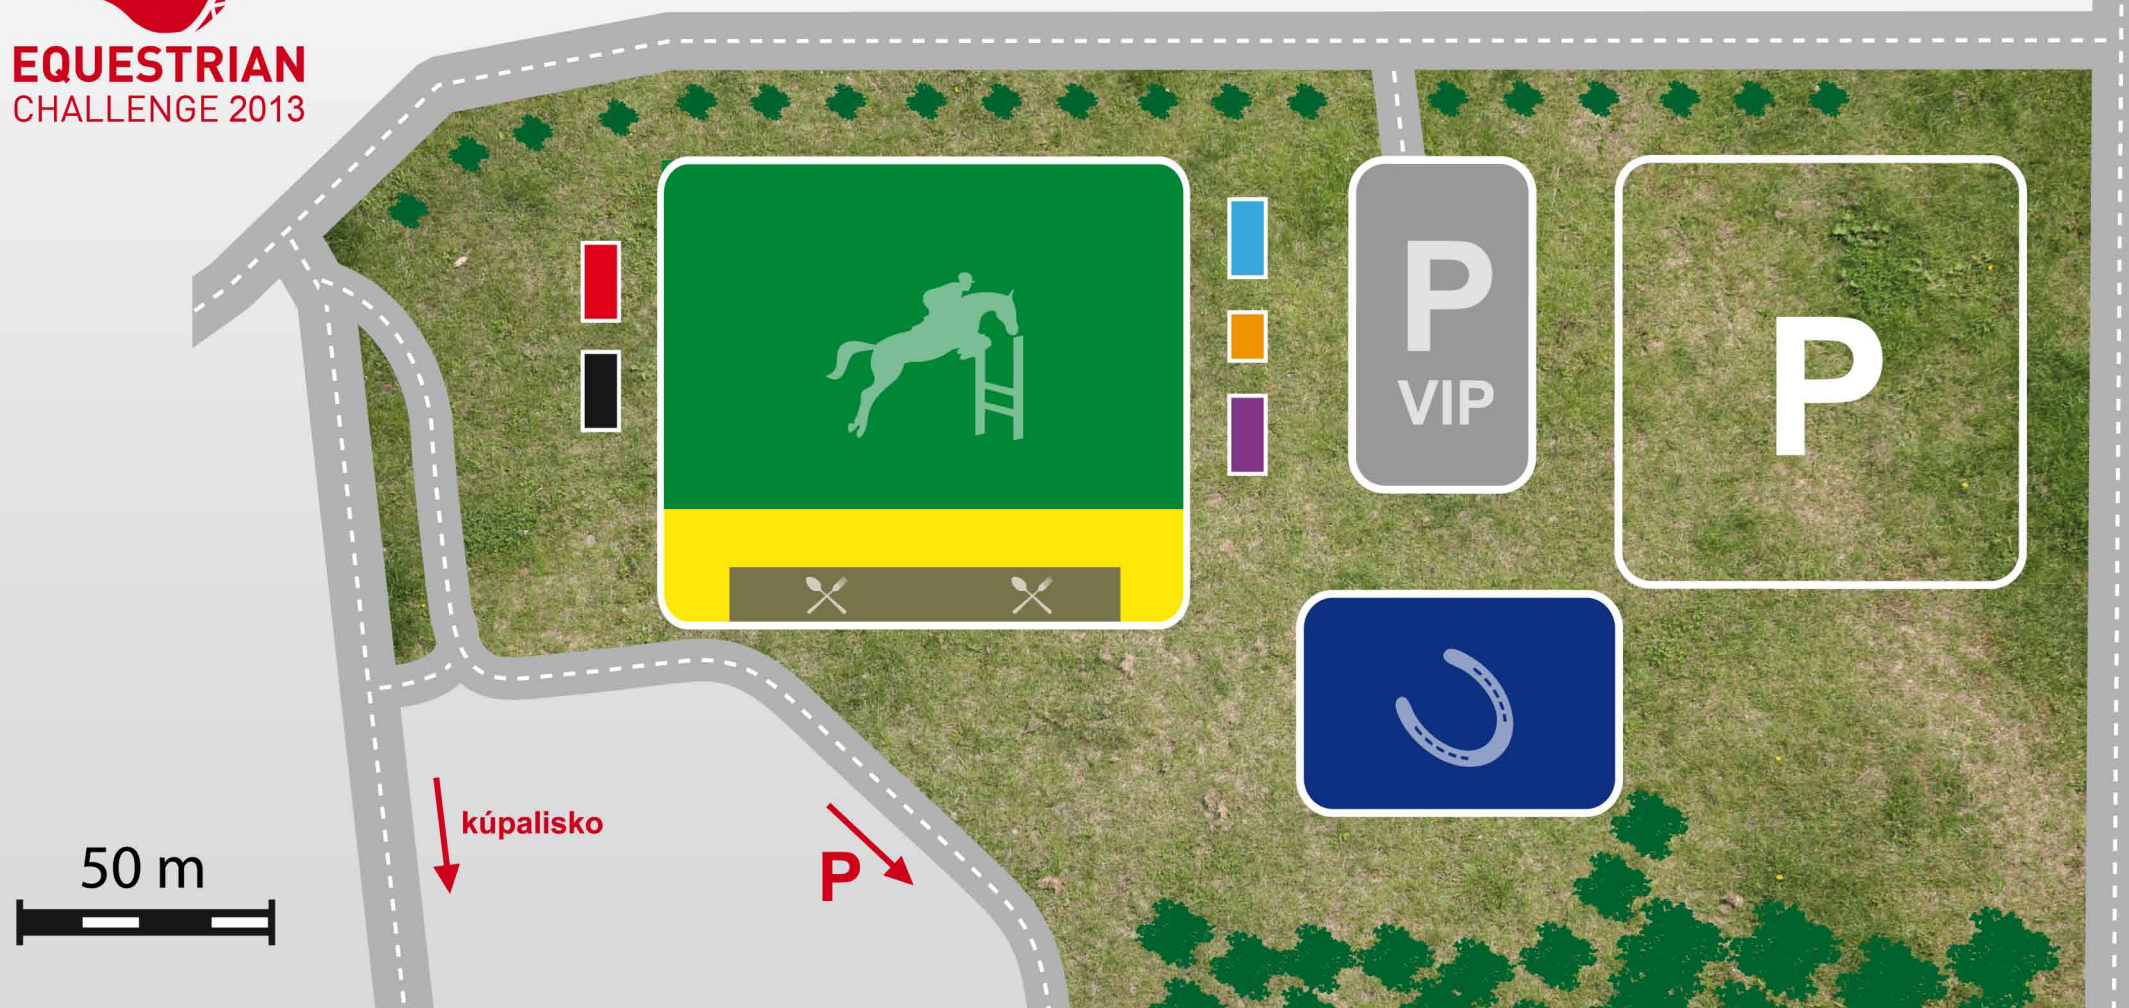

EQUESTRIAN
CHALLENGE 2013

Situačný plán parkúrových pretekov na Kurinci Equestrian challenge 2013

Rimavská
Sobota ↑

Legenda

| | | | | | | | | | |
|--|-----------------|--|---------------------|--|------------------------|--|------------------------------|--|--------------------|
| | <i>tribúna</i> | | <i>divácka zóna</i> | | <i>VIP stan</i> | | <i>stan pre organizátora</i> | | |
| | <i>kolbisko</i> | | <i>DJ</i> | | <i>zóna pre stánky</i> | | <i>rozhodcovská veža</i> | | <i>opracovisko</i> |